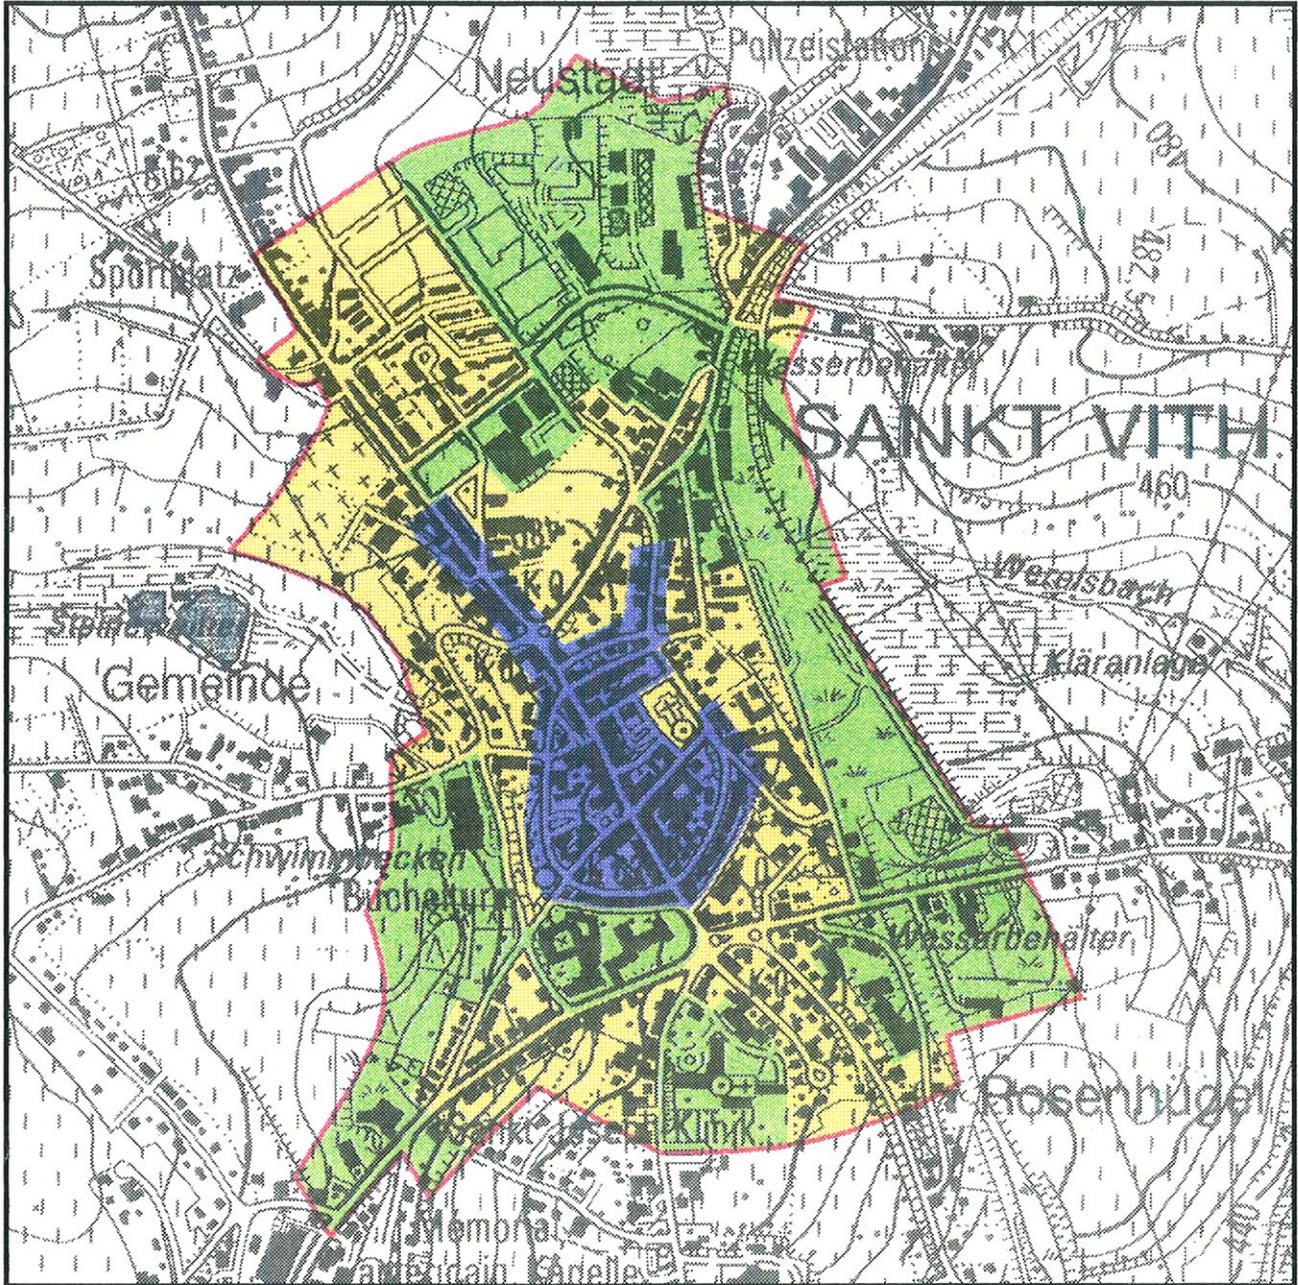

COMMUNE DE SAINT-VITH REGLEMENT COMMUNAL D'URBANISME

Modifications du 29 juillet 1997

SOUS-UNITES URBANISTIQUES DE LA VILLE DE SAINT-VITH

artau

Rue Courtois, 40
4000 Liège
Tél. 04 / 221 28 44 Fax. 04 / 221 19 39